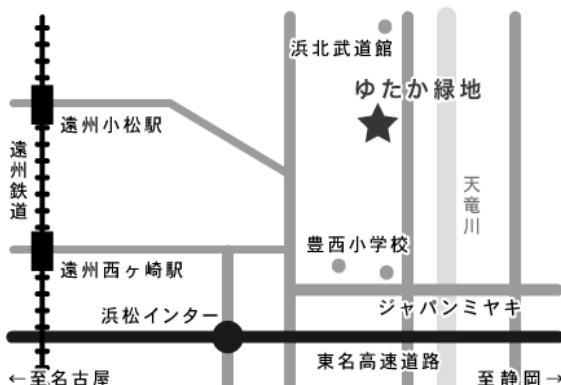

♪おもちゃのチャチャチャ♪

おもちゃのチャチャチャ おもちゃのチャチャチャ
チャチャチャ おもちゃのチャ チャ チャ
そらにきらきらおほしさま みんなすやすやねむるころ
おもちゃははこをとびだして おどるおもちゃのチャチャチャ
おもちゃのチャチャチャ おもちゃのチャチャチャ
チャチャチャ おもちゃのチャ チャ チャ

出張ひろば ゆたか緑地事務所大広間
東区豊町 6480—1 TEL 435-4158